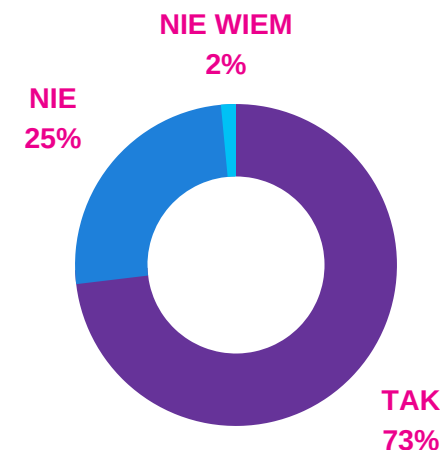

67,1% MAŁOPOLAN POZYTYWNIEM LUB NEUTRALNIE OCENIA DZIAŁALNOŚĆ SAMORZĄDU WOJEWÓDZTWA

najbardziej pozytywne oceny dominują w subregionie tarnowskim i mieście Kraków

WZRASTA IDENTYFIKACJA DZIAŁAŃ SAMORZĄDU WOJEWÓDZTWA PRZEZ MAŁOPOLAN

73,7%

2013

82,5%

2018

MEDIA LOKALNE NAJPOPULARNIJSZYM ŹRÓDŁEM WIEDZY O SAMORZĄDZIE WOJEWÓDZTWA

KORZYSTAJĄCY ZE STRONY WWW.MALOPOLSKA.PL W PODZIALE NA SUBREGIONY (%)

CHĘĆ OTRZYMYWANIA SAMORZĄDOWEJ GAZETY O ISTOTNYCH WYDARZENIACH W REGIONIE

93,6% MAŁOPOLAN UWAŻA, ŻE SOLIDARNOŚĆ SPOŁECZNA JEST WAŻNA W ŻYCIU PUBLICZNYM

POZYTYWNE OCENY SYTUACJI NA MAŁOPOLSKIM RYNKU PRACY W PODZIALE NA SUBREGIONY (%)

NAJPOPULARNIEJSZE OPINIE MAŁOPOLAN O ZATRUDNIANIU IMIGRANTÓW