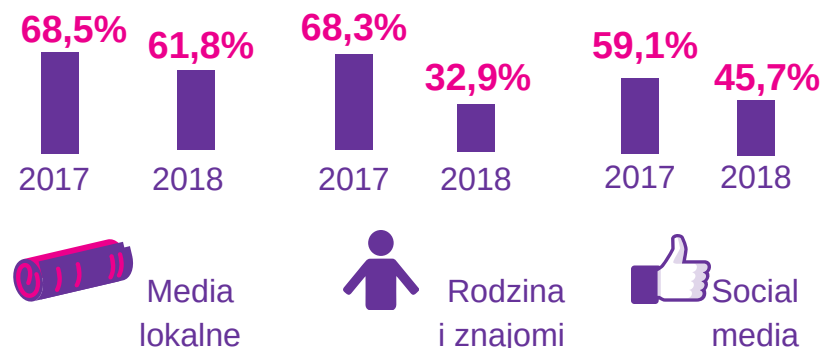

83,4%

przydatna inicjatywna dla podniesienia jakości życia

76,4%

zaspokojenie potrzeb i trafione inwestycje

69,7%

większa aktywizacja mieszkańców

52,9%

sposób na wzmocnienie zaufania do władz samorządu województwa

67,1% MAŁOPOLAN POZYTYWNIEM LUB NEUTRALNIE OCENIA DZIAŁALNOŚĆ SAMORZĄDU WOJEWÓDZTWA

najbardziej pozytywne oceny dominują w subregionie tarnowskim i mieście Kraków

WZRASTA IDENTYFIKACJA DZIAŁAŃ SAMORZĄDU WOJEWÓDZTWA PRZEZ MAŁOPOLAN

73,7%

2013

82,5%

2018

MEDIA LOKALNE NAJPOPULARNIJSZYM ŹRÓDŁEM WIEDZY O SAMORZĄDZIE WOJEWÓDZTWA

KORZYSTAJĄCY ZE STRONY WWW.MALOPOLSKA.PL W PODZIALE NA SUBREGIONY (%)

CHĘĆ OTRZYMYWANIA SAMORZĄDOWEJ GAZETY O ISTOTNYCH WYDARZENIACH W REGIONIE

93,6% MAŁOPOLAN UWAŻA, ŻE SOLIDARNOŚĆ SPOŁECZNA JEST WAŻNA W ŻYCIU PUBLICZNYM

POZYTYWNE OCENY SYTUACJI NA MAŁOPOLSKIM RYNKU PRACY W PODZIALE NA SUBREGIONY (%)

NAJPOPULARNIEJSZE OPINIE MAŁOPOLAN O ZATRUDNIANIU IMIGRANTÓW