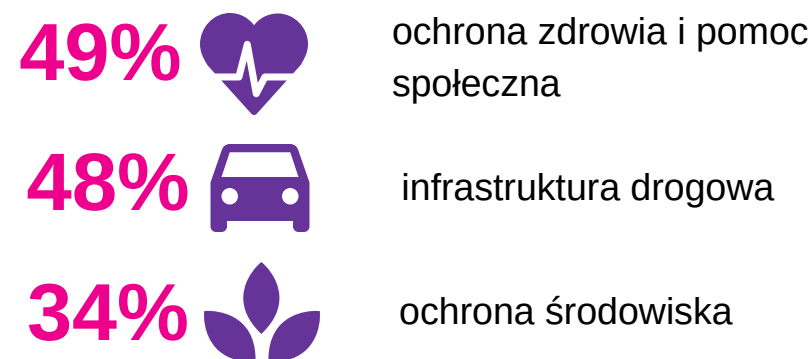

77,8% MAŁOPOLAN ZADOWOLENYCH Z MIEJSCA ZAMIESZKANIA W 2018 r.

MAŁOPOLANIE OD LAT SĄ W WIĘKSZOŚCI ZADOWOLENI Z MIEJSCA ZAMIESZKANIA

NAJWAŻNIEJSZE OBSZARY WSPARCIA WEDŁUG MAŁOPOLAN

BUDŻET OBYWATELSKI WOJEWÓDZTWA MAŁOPOLSKIEGO WEDŁUG MAŁOPOLAN TO...

83,4%

przydatna inicjatywna dla podniesienia jakości życia

76,4%

zaspokojenie potrzeb i trafione inwestycje

69,7%

większa aktywizacja mieszkańców

52,9%

sposób na wzmocnienie zaufania do władz samorządu województwa

67,1% MAŁOPOLAN POZYTYWNIEM LUB NEUTRALNIE OCENIA DZIAŁALNOŚĆ SAMORZĄDU WOJEWÓDZTWA

najbardziej pozytywne oceny dominują w subregionie tarnowskim i mieście Kraków

WZRASTA IDENTYFIKACJA DZIAŁAŃ SAMORZĄDU WOJEWÓDZTWA PRZEZ MAŁOPOLAN