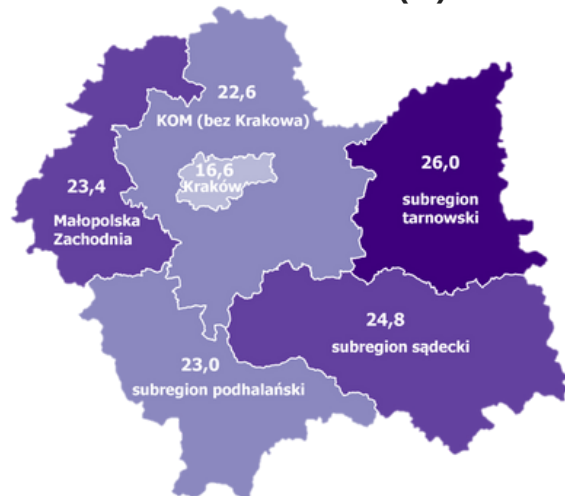

67,1% MAŁOPOLAN POZYTYWNIEM LUB NEUTRALNIE OCENIA DZIAŁALNOŚĆ SAMORZĄDU WOJEWÓDZTWA

najbardziej pozytywne oceny dominują w subregionie tarnowskim i mieście Kraków

WZRASTA IDENTYFIKACJA DZIAŁAŃ SAMORZĄDU WOJEWÓDZTWA PRZEZ MAŁOPOLAN

73,7%

2013

82,5%

2018

MEDIA LOKALNE NAJPOPULARNIJSZYM ŹRÓDŁEM WIEDZY O SAMORZĄDZIE WOJEWÓDZTWA

KORZYSTAJĄCY ZE STRONY WWW.MALOPOLSKA.PL W PODZIALE NA SUBREGIONY (%)

CHĘĆ OTRZYMYWANIA SAMORZĄDOWEJ GAZETY O ISTOTNYCH WYDARZENIACH W REGIONIE

93,6% MAŁOPOLAN UWAŻA, ŻE SOLIDARNOŚĆ SPOŁECZNA JEST WAŻNA W ŻYCIU PUBLICZNYM

POZYTYWNE OCENY SYTUACJI NA MAŁOPOLSKIM RYNKU PRACY W PODZIALE NA SUBREGIONY (%)

NAJPOPULARNIEJSZE OPINIE MAŁOPOLAN O ZATRUDNIANIU IMIGRANTÓW