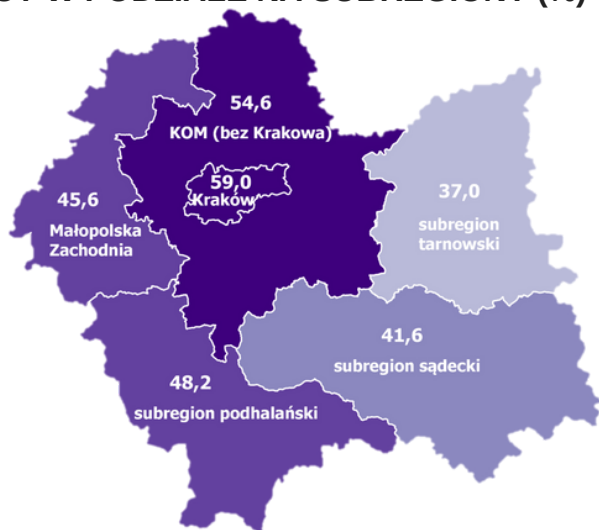

67,1% MAŁOPOLAN POZYTYWNIEM LUB NEUTRALNIE OCENIA DZIAŁALNOŚĆ SAMORZĄDU WOJEWÓDZTWA

najbardziej pozytywne oceny dominują w subregionie tarnowskim i mieście Kraków

WZRASTA IDENTYFIKACJA DZIAŁAŃ SAMORZĄDU WOJEWÓDZTWA PRZEZ MAŁOPOLAN

73,7%

2013

82,5%

2018

MEDIA LOKALNE NAJPOPULARNIJSZYM ŹRÓDŁEM WIEDZY O SAMORZĄDZIE WOJEWÓDZTWA

KORZYSTAJĄCY ZE STRONY WWW.MALOPOLSKA.PL W PODZIALE NA SUBREGIONY (%)

CHĘĆ OTRZYMYWANIA SAMORZĄDOWEJ GAZETY O ISTOTNYCH WYDARZENIACH W REGIONIE

93,6% MAŁOPOLAN UWAŻA, ŻE SOLIDARNOŚĆ SPOŁECZNA JEST WAŻNA W ŻYCIU PUBLICZNYM

POZYTYWNE OCENY SYTUACJI NA MAŁOPOLSKIM RYNKU PRACY W PODZIALE NA SUBREGIONY (%)

NAJPOPULARNIEJSZE OPINIE MAŁOPOLAN O ZATRUDNIANIU IMIGRANTÓW