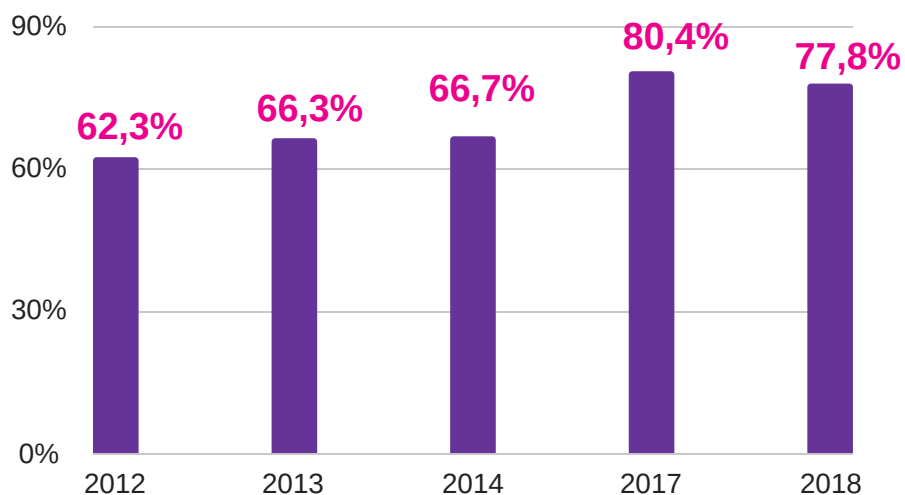

77,8% MAŁOPOLAN ZADOWOLENYCH Z MIEJSCA ZAMIESZKANIA W 2018 r.

MAŁOPOLANIE OD LAT SĄ W WIĘKSZOŚCI ZADOWOLENI Z MIEJSCA ZAMIESZKANIA

NAJWAŻNIEJSZE OBSZARY WSPARCIA WEDŁUG MAŁOPOLAN

BUDŻET OBYWATELSKI WOJEWÓDZTWA MAŁOPOLSKIEGO WEDŁUG MAŁOPOLAN TO...

83,4%

przydatna inicjatywna dla podniesienia jakości życia

76,4%

zaspokojenie potrzeb i trafione inwestycje

69,7%

większa aktywizacja mieszkańców

52,9%

sposób na wzmocnienie zaufania do władz samorządu województwa

67,1% MAŁOPOLAN POZYTYWNIEM LUB NEUTRALNIE OCENIA DZIAŁALNOŚĆ SAMORZĄDU WOJEWÓDZTWA

najbardziej pozytywne oceny dominują w subregionie tarnowskim i mieście Kraków

WZRASTA IDENTYFIKACJA DZIAŁAŃ SAMORZĄDU WOJEWÓDZTWA PRZEZ MAŁOPOLAN