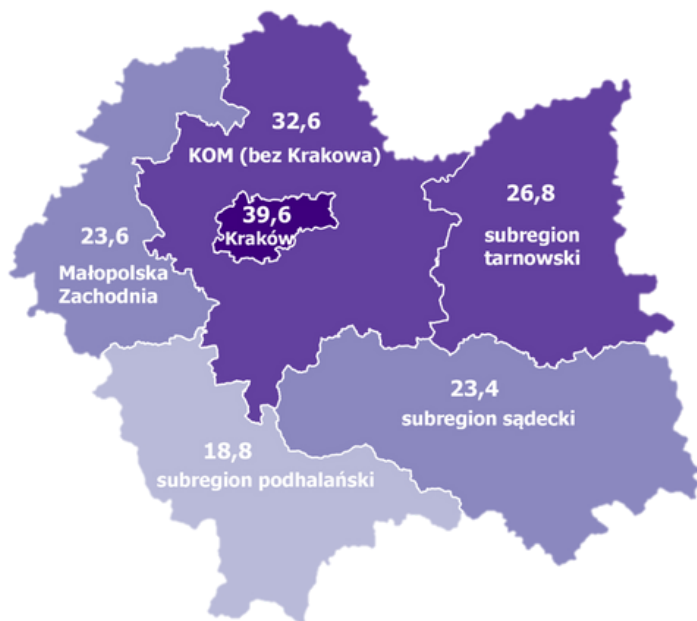

zasadnicze zawodowe

47,4%

średnie lub policealne

47,6%

wyższe

51,6% MAŁOPOLAN DEKLARUJE, ŻE CZĘŚCIEJ KORZYSTA Z E-USŁUG NIŻ 2 LATA TEMU

NAJPOPULARNIEJSZE E-AKTYWNOŚCI MAŁOPOLAN

70%

e-bankowość

68,4%

e-płatności

62,7%

e-zakupy

ODSETEK KORZYSTAJĄCYCH Z PLATFORMY E-PUAP W PODZIALE NA SUBREGIONY (%)

ZNAJOMOŚĆ E-PROJEKTÓW WOJEWÓDZTWA MAŁOPOLSKIEGO

Małopolski System Informacji Turystycznej